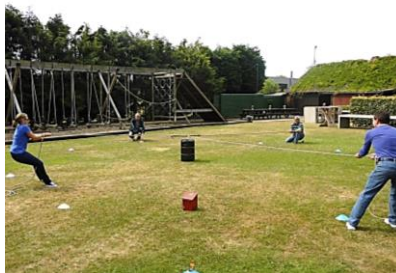

Locatie:

B&B Witte Hoef is gelegen tussen de velden en boomgaarden.

Vergaderzalen en voldoende parking zijn aanwezig. www.wittehoef.be

Wittehoefstraat 12, 3290 Schaffen

Activiteiten

De activiteiten zijn in teamverband en zo uitgewerkt dat jong en oud met plezier kunnen deelnemen.

Al de onderstaande activiteiten zijn inbegrepen in het programma.

Archery - Tag

Schakel met pijl en boog je tegenstanders uit, maar zorg ervoor dat je zelf niet geraakt wordt. Spannend spel voor jong en oud.

Street- Race

Een spectaculaire snelheidsproef met buggy's. Chauffeur en passagier werken samen om de race te winnen. Welke team zal eerste finishen.

Levend tafelfoetbalspel

Probeer zoveel mogelijk doelpunten te scoren. Rondraaien is niet toegestaan.